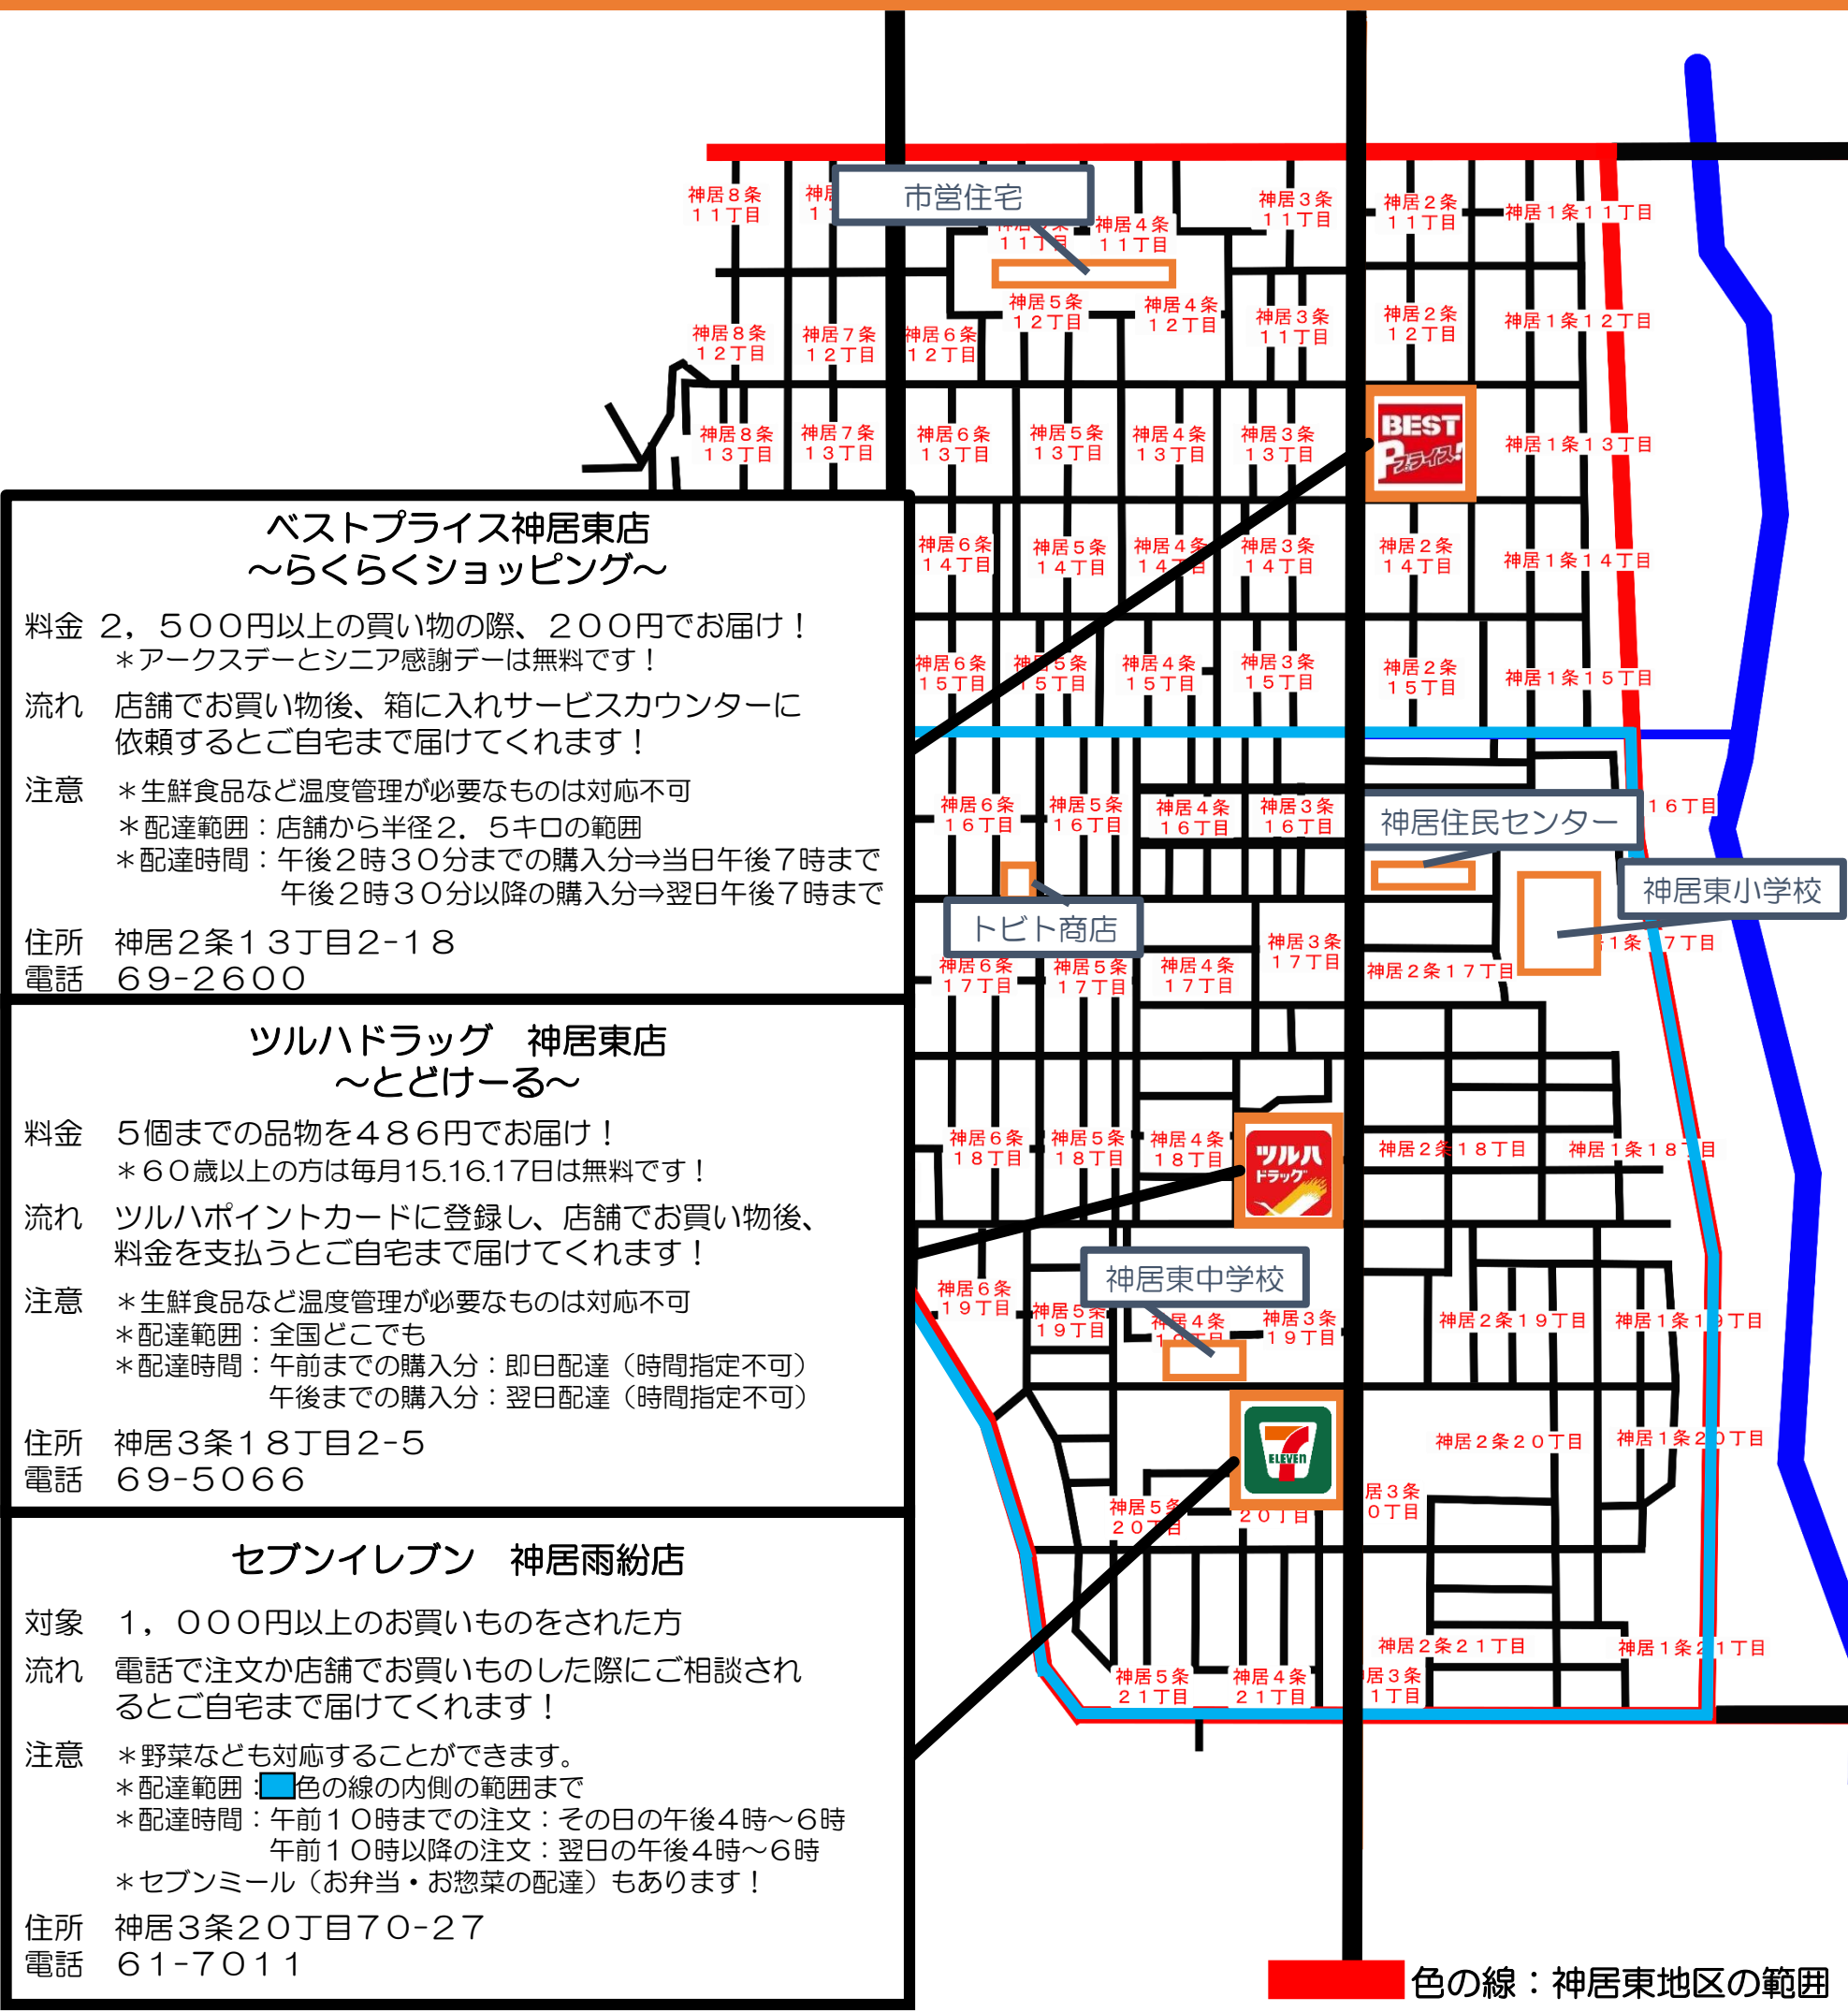

平成30年度 神居東地区 買い物支援マップ

～お店で買ったもの・電話で注文したものをご自宅にお届けしてくれます！～

[発行] 神居東地区地域ケア推進会議

[発行日] 平成30年12月1日

ベストプライス神居東店 ～らくらくショッピング～

料金 2,500円以上の買い物の際、200円でお届け！
*アークスデーとシニア感謝デーは無料です！

流れ 店舗でお買い物後、箱に入れサービスカウンターに依頼するとご自宅まで届けてくれます！

注意 *生鮮食品など温度管理が必要なものは対応不可
*配達範囲：店舗から半径2.5キロの範囲
*配達時間：午後2時30分までの購入分⇒当日午後7時まで
午後2時30分以降の購入分⇒翌日午後7時まで

住所 神居2条13丁目2-18
電話 69-2600

ツルハドラッグ 神居東店 ～とどける～

料金 5個までの品物を486円でお届け！
*60歳以上の方は毎月15.16.17日は無料です！

流れ ツルハポイントカードに登録し、店舗でお買い物後、料金を支払うとご自宅まで届けてくれます！

注意 *生鮮食品など温度管理が必要なものは対応不可
*配達範囲：全国どこでも
*配達時間：午前までの購入分：即日配達（時間指定不可）
午後までの購入分：翌日配達（時間指定不可）

住所 神居3条18丁目2-5
電話 69-5066

セブンイレブン 神居雨紛店

対象 1,000円以上のお買いものをされた方

流れ 電話で注文か店舗でお買いものした際にご相談されるとご自宅まで届けてくれます！

注意 *野菜なども対応することができます。
*配達範囲：■色の線の内側の範囲まで
*配達時間：午前10時までの注文：その日の午後4時～6時
午前10時以降の注文：翌日の午後4時～6時
*セブンミール（お弁当・お惣菜の配達）もあります！

住所 神居3条20丁目70-27
電話 61-7011

■色の線：神居東地区の範囲

いつも通っているお店で買い物するのが少しくなってきたな…という方、
ぜひこれらの取組をご活用ください！