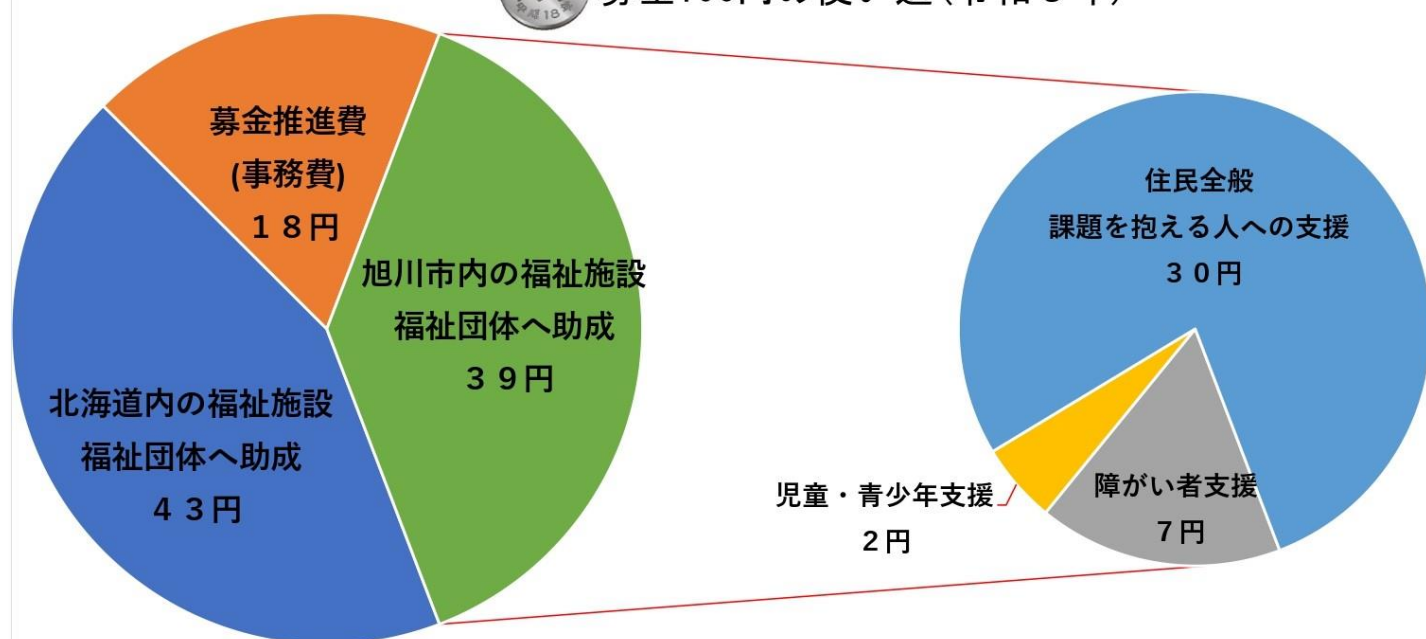

「じぶんの町をよくするしくみ。」

赤い羽根共同募金運動

赤い羽根共同募金は、地域の皆様に募金活動にご協力いただき、集まったお金を、地域の民間団体が実施する地域福祉の課題解決等に役立てていただき、「じぶんの町をよくするしくみ。」です。

お寄せいただいた募金は、旭川市内で行われる地域福祉活動はもとより、道内の地域福祉活動にも役立てられています。

また、いただいた募金のうち約3%は災害時のボランティア活動等に役立てるため、災害準備金として積立てられており、平成28年の台風10号で被害を受けた南富良野町や、平成30年の胆振東部地震で被災した自治体等の復興支援に活用されました。

ご協力ありがとうございました

令和3年度の募金額

1千908万6千215円

集まった募金のつかいみち

【助成額・件数】

- ・住民全般、課題を抱える人への支援に・・・・・・・・・・570万2千円（3件）
- ・障がい児・者の支援に・・・・・・・・・・122万3千円（12件）
- ・児童・青少年の支援に・・・・・・・・・・40万円（4件）
- ・道内の福祉施設の整備や災害準備金の積立てなどに・・826万1千円
- ・募金運動の推進に・・・・・・・・・・350万円

※助成先につきましては、ホームページをご覧ください。

<http://www.asahikawa-shakyo.or.jp/charity/>

募金100円の使い道(令和5年)

※「児童・青少年支援」、「障がい者支援」は住民全般 課題を抱える人への支援」に一部重複されています。

※「高齢者支援」につきましては「住民全般 課題を抱える人への支援」に含まれています。